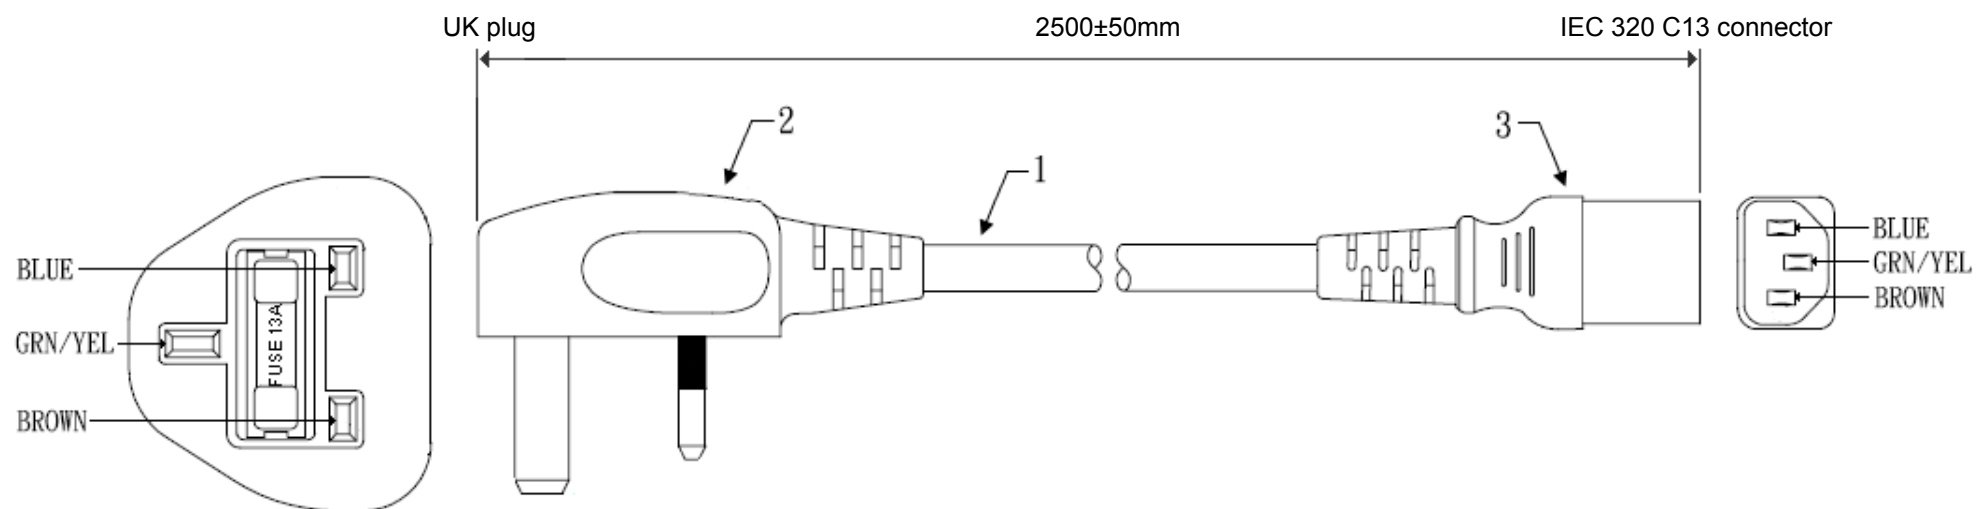

Voedingskabel / Stroomkabel voor Saudi Arabië

Item	Omschrijving	Aantal
1	H05VV-F, 3x1.00mm²	1
2	aangeboden UK plug 16A/250V fused 13A	1
3	aangeboden IEC 320 C13 connector 10A/250V	1

Deze tekeningen en specificaties van de voedingskabel / stroomkabel voor Saudi Arabië zijn eigendom van 2E Interconnection EN mogen niet worden gereproduceerd, gekopieerd of gebruikt worden op enige manier zonder voorafgaande schriftelijke toestemming van 2E Interconnection.

DESCRIPTION	: Voedingskabel / Stroomkabel voor Saudi Arabië, IEC 320 C13 connector, 2500mm, zwart		
PARTNUMBER	: 0000-044-105		REVISION
DATE		UNIT	MM
SIZE	A4	SCALE	APRD.