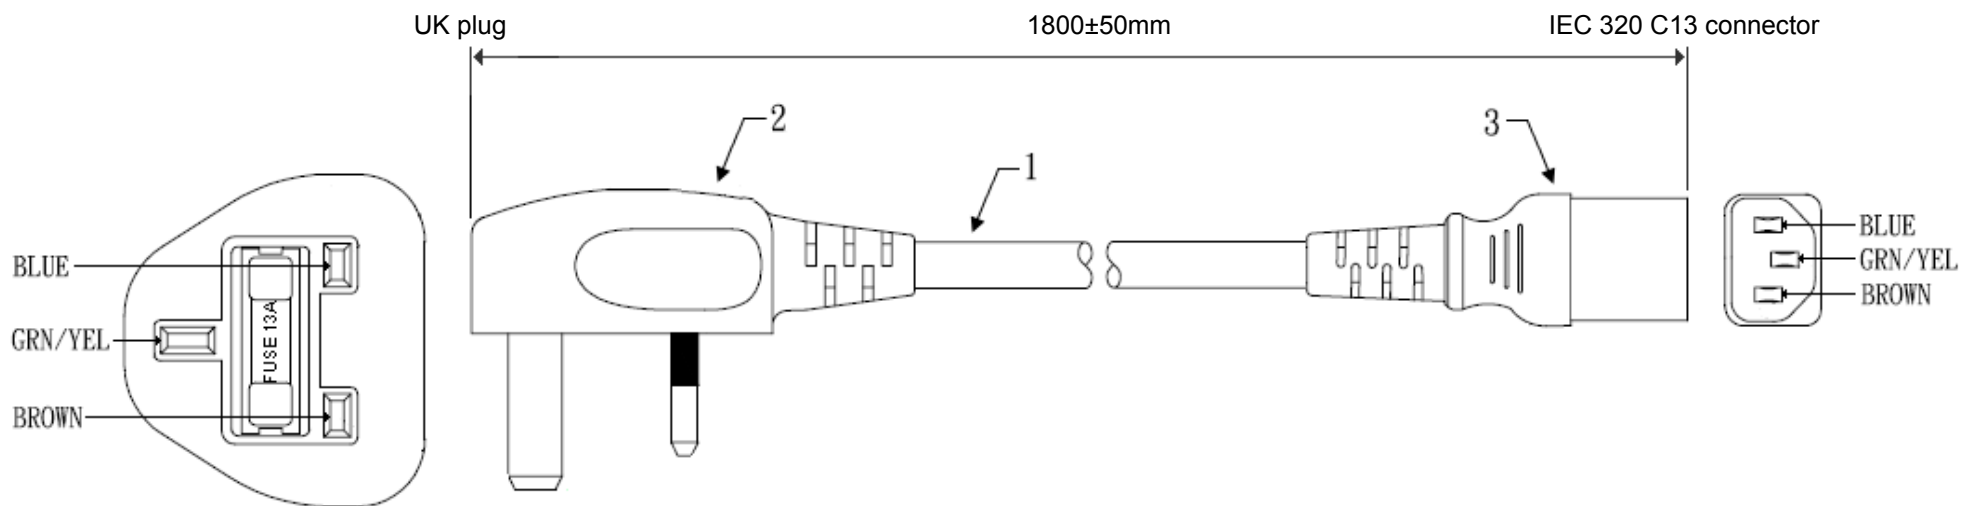

VOEDINGSKABEL / STROOMKABEL VOOR SAUDI ARABIË

PAGE	CONTAINS
→ 2	
→ 3	
→ 4	
→ 5	
→ 6	
→ 7	

Voedingskabel / Stroomkabel voor Saudi Arabië

Item	Omschrijving	Aantal
1	H05VV-F, 3x0.75mm ²	1
2	aangegoten UK plug 16A/250V fused 13A	1
3	aangegoten IEC 320 C13 connector 10A/250V	1

DESCRIPTION	Voedingskabel / Stroomkabel voor Saudi Arabië, IEC 320 C13 connector, 1800mm, zwart		
PARTNUMBER	0000-044-101		REVISION
DATE	UNIT	MM	DRAWN
SIZE	A4	SCALE	APRD.

Voedingskabel / Stroomkabel voor Saudi Arabië

Item	Omschrijving	Aantal
1	H03VV-F, 3x0.75mm ²	1
2	aangegoten UK plug 16A/250V fused 5A	1
3	aangegoten IEC 320 C5 connector 10A/250V	1

Deze tekeningen en specificaties van de voedingskabel / stroomkabel voor Saudi Arabië zijn eigendom van 2E Interconnection EN mogen niet worden gereproduceerd, gekopieerd of gebruikt worden op enige manier zonder voorafgaande schriftelijke toestemming van 2E Interconnection.

Item	Omschrijving	Aantal
1	H03VVH2-F, 2x0.75mm ²	1
2	aangegoten UK plug 16A/250V fused 3A	1
3	aangegoten IEC 320 C7 connector 10A/250V	1

Deze tekeningen en specificaties van de voedingskabel / stroomkabel voor Saudi Arabië zijn eigendom van 2E Interconnection EN mogen niet worden gereproduceerd, gekopieerd of gebruikt worden op enige manier zonder voorafgaande schriftelijke toestemming van 2E Interconnection.