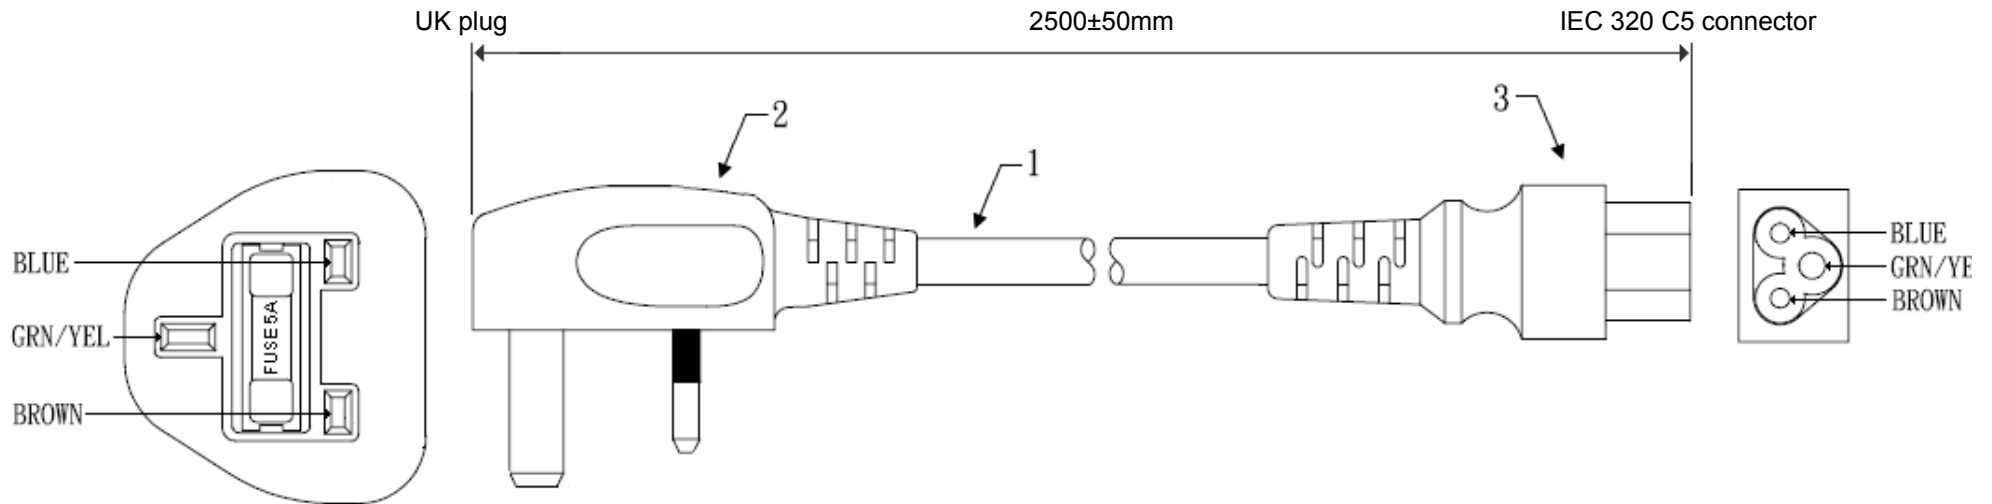

Voedingskabel / Stroomkabel voor Saudi Arabië

Item	Omschrijving	Aantal
1	H03VV-F, 3x0.75mm²	1
2	aangegoten UK plug 16A/250V fused 5A	1
3	aangegoten IEC 320 C5 connector 10A/250V	1

Deze tekeningen en specificaties van de voedingskabel / stroomkabel voor Saudi Arabië zijn eigendom van 2E Interconnection EN mogen niet worden gereproduceerd, gekopieerd of gebruikt worden op enige manier zonder voorafgaande schriftelijke toestemming van 2E Interconnection.

DESCRIPTION	: Voedingskabel / Stroomkabel voor Saudi Arabië, IEC 320 C5 connector, 2500mm, zwart		
PARTNUMBER	: 0000-044-106		
DATE		UNIT	MM
SIZE	A4	SCALE	APRD.
			REVISION
			DRAWN