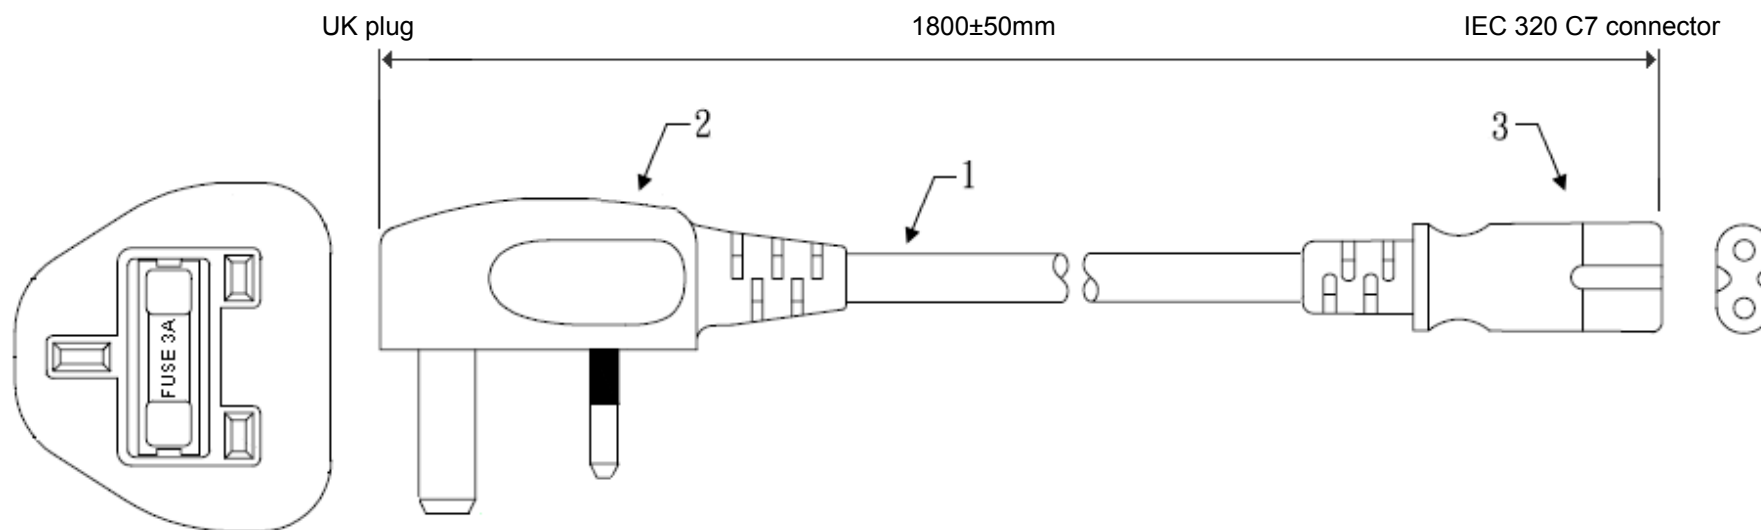

DESCRIPTION	Voedingskabel / Stroomkabel voor Saudi Arabië, IEC 320 C13 connector, 1800mm, zwart		
PARTNUMBER	0000-044-101		REVISION
DATE	UNIT	MM	DRAWN
SIZE	A4	SCALE	APRD.

Voedingskabel / Stroomkabel voor Saudi Arabië

Item	Omschrijving	Aantal
1	H03VV-F, 3x0.75mm ²	1
2	aangegoten UK plug 16A/250V fused 5A	1
3	aangegoten IEC 320 C5 connector 10A/250V	1

Deze tekeningen en specificaties van de voedingskabel / stroomkabel voor Saudi Arabië zijn eigendom van 2E Interconnection EN mogen niet worden gereproduceerd, gekopieerd of gebruikt worden op enige manier zonder voorafgaande schriftelijke toestemming van 2E Interconnection.

DESCRIPTION	: Voedingskabel / Stroomkabel voor Saudi Arabië, IEC 320 C5 connector, 1800mm, zwart		
PARTNUMBER	: 0000-044-102		REVISION
DATE		UNIT	MM
SIZE	A4	SCALE	APRD.

Voedingskabel / Stroomkabel voor Saudi Arabië

Item	Omschrijving	Aantal
1	H03VVH2-F, 2x0.75mm ²	1
2	aangegoten UK plug 16A/250V fused 3A	1
3	aangegoten IEC 320 C7 connector 10A/250V	1

Deze tekeningen en specificaties van de voedingskabel / stroomkabel voor Saudi Arabië zijn eigendom van 2E Interconnection EN mogen niet worden gereproduceerd, gekopieerd of gebruikt worden op enige manier zonder voorafgaande schriftelijke toestemming van 2E Interconnection.