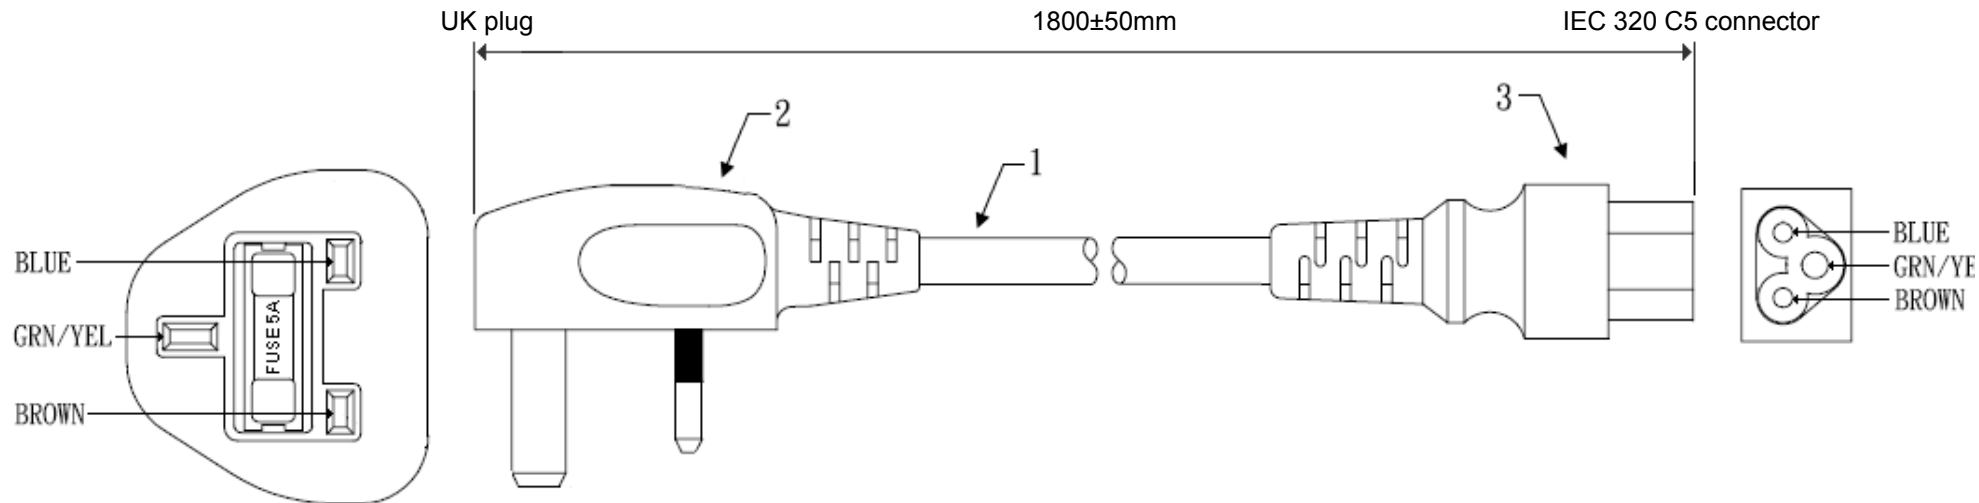

VOEDINGSKABEL / STROOMKABEL VOOR SAUDI ARABIË

PAGE	CONTAINS
→ 2	
→ 3	
→ 4	
→ 5	
→ 6	
→ 7	

Voedingskabel / Stroomkabel voor Saudi Arabië

Item	Omschrijving	Aantal
1	H05VV-F, 3x0.75mm ²	1
2	aangegoten UK plug 16A/250V fused 13A	1
3	aangegoten IEC 320 C13 connector 10A/250V	1

DESCRIPTION	Voedingskabel / Stroomkabel voor Saudi Arabië, IEC 320 C13 connector, 1800mm, zwart		
PARTNUMBER	0000-044-101		REVISION
DATE	UNIT	MM	DRAWN
SIZE	A4	SCALE	APRD.

Voedingskabel / Stroomkabel voor Saudi Arabië

Item	Omschrijving	Aantal
1	H03VV-F, 3x0.75mm ²	1
2	aangegoten UK plug 16A/250V fused 5A	1
3	aangegoten IEC 320 C5 connector 10A/250V	1

Deze tekeningen en specificaties van de voedingskabel / stroomkabel voor Saudi Arabië zijn eigendom van 2E Interconnection EN mogen niet worden gereproduceerd, gekopieerd of gebruikt worden op enige manier zonder voorafgaande schriftelijke toestemming van 2E Interconnection.

Item	Omschrijving	Aantal
1	H03VVH2-F, 2x0.75mm ²	1
2	aangegoten UK plug 16A/250V fused 3A	1
3	aangegoten IEC 320 C7 connector 10A/250V	1

Deze tekeningen en specificaties van de voedingskabel / stroomkabel voor Saudi Arabië zijn eigendom van 2E Interconnection EN mogen niet worden gereproduceerd, gekopieerd of gebruikt worden op enige manier zonder voorafgaande schriftelijke toestemming van 2E Interconnection.