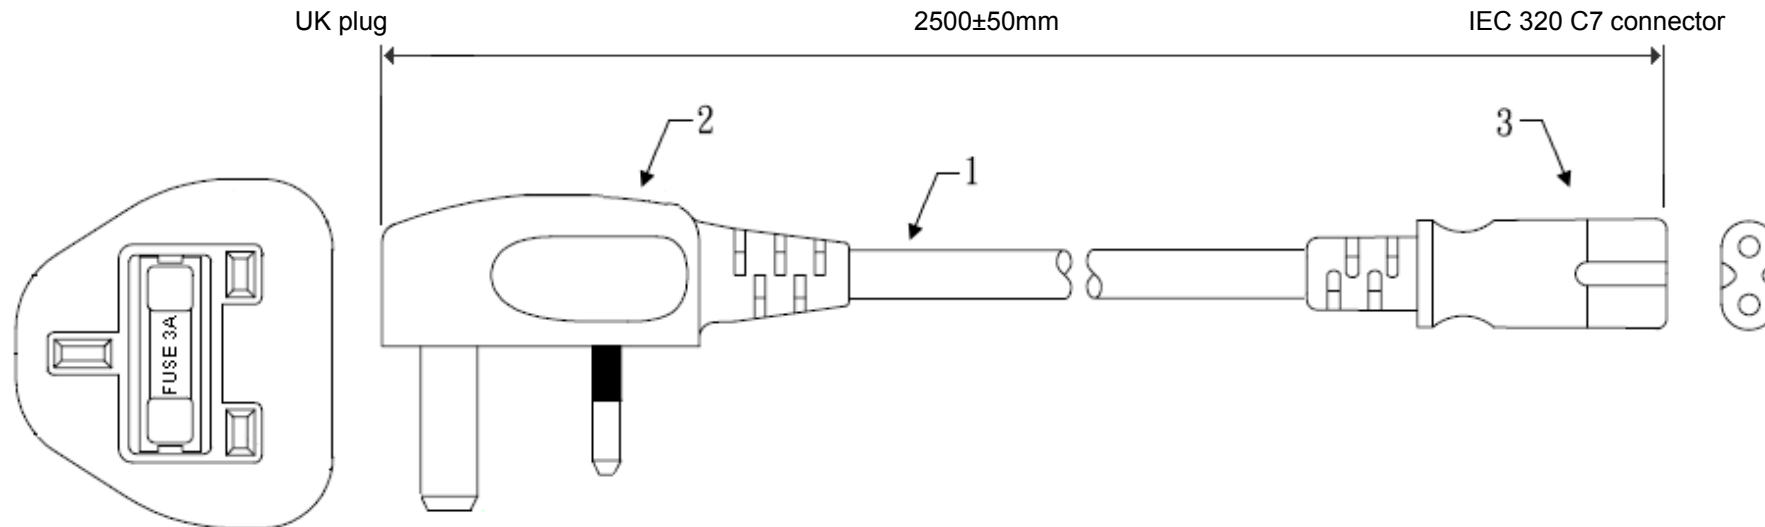

Voedingskabel / Stroomkabel voor Saudi Arabië

Item	Omschrijving	Aantal
1	H03VVH2-F, 2x0.75mm²	1
2	aangeboden UK plug 16A/250V fused 3A	1
3	aangeboden IEC 320 C7 connector 10A/250V	1

Deze tekeningen en specificaties van de voedingskabel / stroomkabel voor Saudi Arabië zijn eigendom van 2E Interconnection EN mogen niet worden gereproduceerd, gekopieerd of gebruikt worden op enige manier zonder voorafgaande schriftelijke toestemming van 2E Interconnection.

DESCRIPTION	: Voedingskabel / Stroomkabel voor Saudi Arabië, IEC 320 C7 connector, 2500mm, zwart		
PARTNUMBER	: 0000-044-107		REVISION
DATE		UNIT	MM
SIZE	A4	SCALE	APRD.